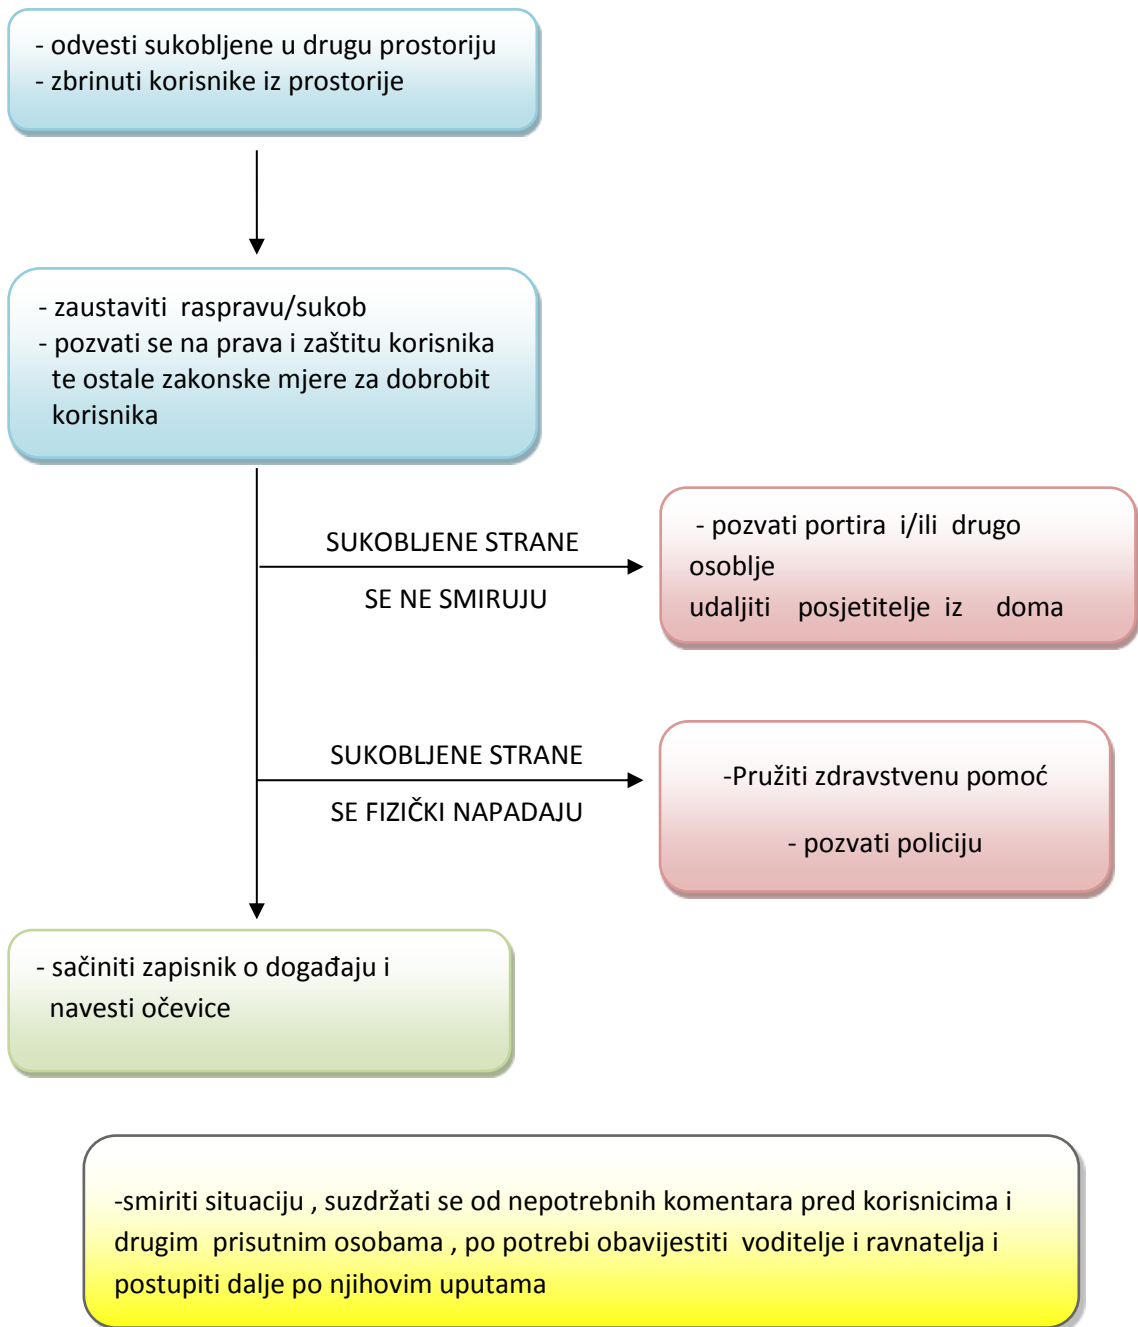

## POSTUPANJE U SLUČAJU INCIDENTA IZAZVANOG OD STRANE SRODNIKA ILI DRUGIH POSJETITELJA

### ➤ VAŽNI BROJEVI

Ravnatelj: 099 69 29 334

Policija: 45 63 514 ili 192 ili 112